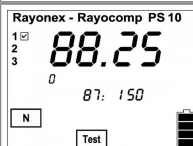

2098 module PS10 M11: RAH VET (Vétérinaire) Le système Rayonex d'Analyse et Harmonisation spécifiques aux chiens, chats et chevaux, et animaux de ferme.

Ajouter ces choix au panier

Consultez le **guide de choix des appareils de biorésonance.**