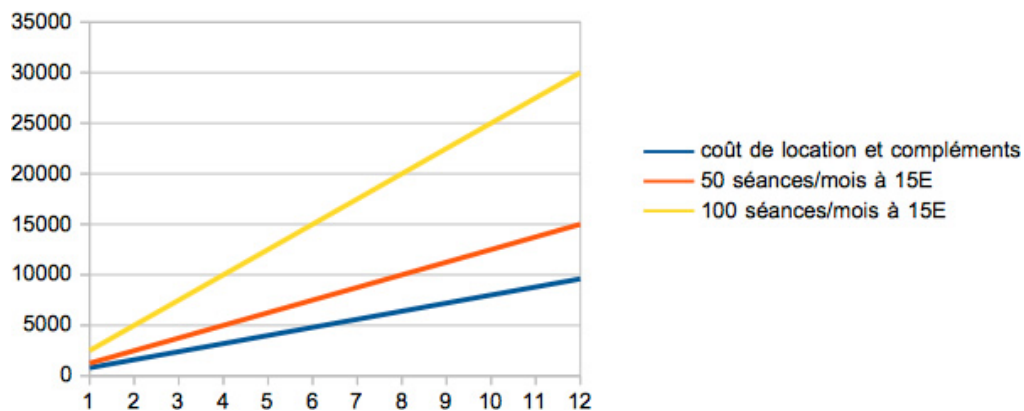

Rentabilité

dans le cadre d'une utilisation en cabinet :

Rentabilité du système à l'achat

A l'achat : investissement initial 6900 EUR

- Coût conseillé de séance Rayonnant : 25 EUR

Rentabilité du système à la location