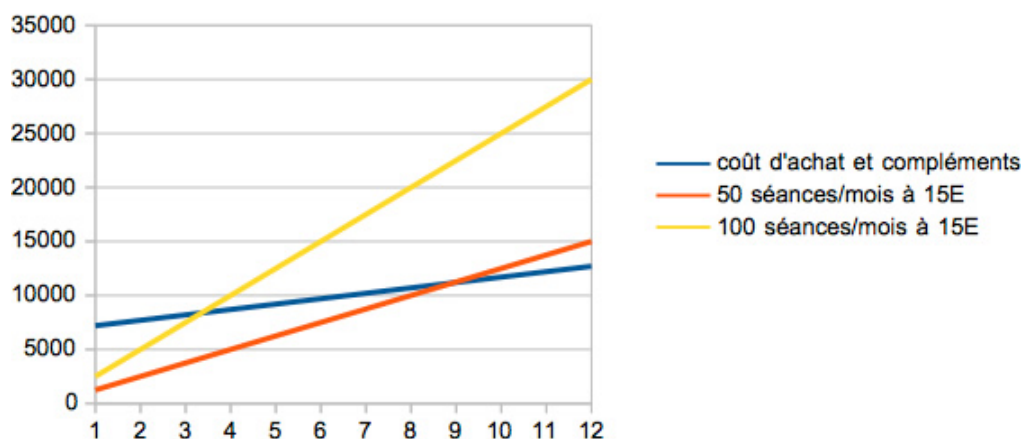

Rayonnant s'adresse à tous les métiers de la performance, du bien-être, et de la beauté, et pour la famille, et s'applique sans aucune connaissance particulière : les protocoles de biorésonance, réalisés par des professionnels, et les produits associés, réalisés par des laboratoires performants et innovants, vous garantissent un résultat optimal pour un effort réduit au minimum, sans aucune formation nécessaire.

Ainsi, Rayonnant vient, en complément de votre pratique habituelle, apporter un réel plus à vos clients.

[Obtenir un devis ou commander, en location ou à l'achat](#)

Une séance en pratique

La séance peut se dérouler pendant votre pratique habituelle, ou à part, dans un local dédié. Dans tous les cas, vous n'avez qu'une action à faire : insérer la carte de protocole choisie. Une séance dure 30 minutes.

Prix conseillés

Dans le cadre de séances dédiées, nous conseillons 25 EUR / séance ; ajouter en option autour de 25 EUR de produit synergisé (vous bénéficiez des remises professionnelles et d'un site dédié pour l'achat en deux clics des produits liés aux protocoles que vous possédez).

Rentabilité

dans le cadre d'une utilisation en cabinet :

Rentabilité du système à l'achat

A l'achat : investissement initial 6900 EUR