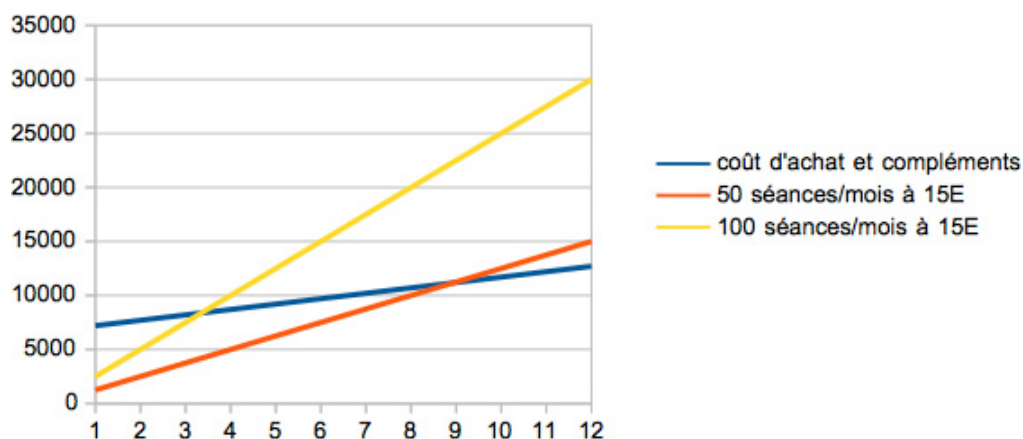

Rayonnant s'adresse à tous les métiers de la performance, du bien-être, et de la beauté, et pour la famille, et s'applique sans aucune connaissance particulière : les protocoles de biorésonance, réalisés par des professionnels, et les produits associés, réalisés par des laboratoires performants et innovants, vous garantissent un résultat optimal pour un effort réduit au minimum, sans aucune formation nécessaire.

Ainsi, Rayonnant vient, en complément de votre pratique habituelle, apporter un réel plus à vos clients.

[Obtenir un devis ou commander, en location ou à l'achat](#)

Une séance en pratique

La séance peut se dérouler pendant votre pratique habituelle, ou à part, dans un local dédié. Dans tous les cas, vous n'avez qu'une action à faire : insérer la carte de protocole choisie. Une séance dure 30 minutes.

Prix conseillés

Dans le cadre de séances dédiées, nous conseillons 25 EUR / séance ; ajouter en option autour de 25 EUR de produit synergisé (vous bénéficiez des remises professionnelles et d'un site dédié pour l'achat en deux clics des produits liés aux protocoles que vous possédez).

Rentabilité

dans le cadre d'une utilisation en cabinet :

Rentabilité du système à l'achat

A l'achat : investissement initial 6900 EUR