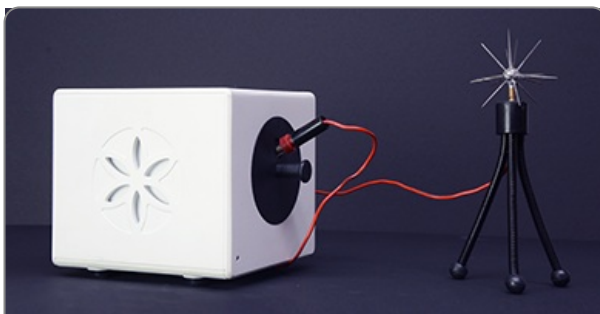

Le scanner GDV compact, pour établir un bilan rapide au niveau de l'énergie photonique du corps

Appareils d'analyse et d'harmonisation

Bio-Well 2.0, appareil de mesure du champ Énergétique humain GDV

Bio-Well est une manière révolutionnaire et non-intrusive de mesurer le champ de l'énergie humaine simplement à l'aide d'une caméra spécialisée et d'un logiciel.

Non-disponible

Accessoires de mesure

Filtres (100 pièces) Ces filtres servent à analyser des aspects particuliers énergétiques (émotions...)

14.40 € TTC

Accessoires de recalibration Le pack accessoires pour Bio-Well contient des pièces jointes nécessaires pour calibrer votre appareil, ainsi qu'un support pour le placer à l'angle adéquat. Étalonner régulièrement votre appareil permettra des lectures les plus précises possibles.

120.00 € TTC

Sputnik (antenne de mesure de l'environnement) Le Sputnik est un capteur qui se fixe sur le dispositif Bio-Well pour sonder l'énergie de l'environnement. Par exemple, testez l'énergie d'une pièce avant, pendant et après une méditation pour voir comment les niveaux d'énergie changent. Inclus : accessoires de calibration.